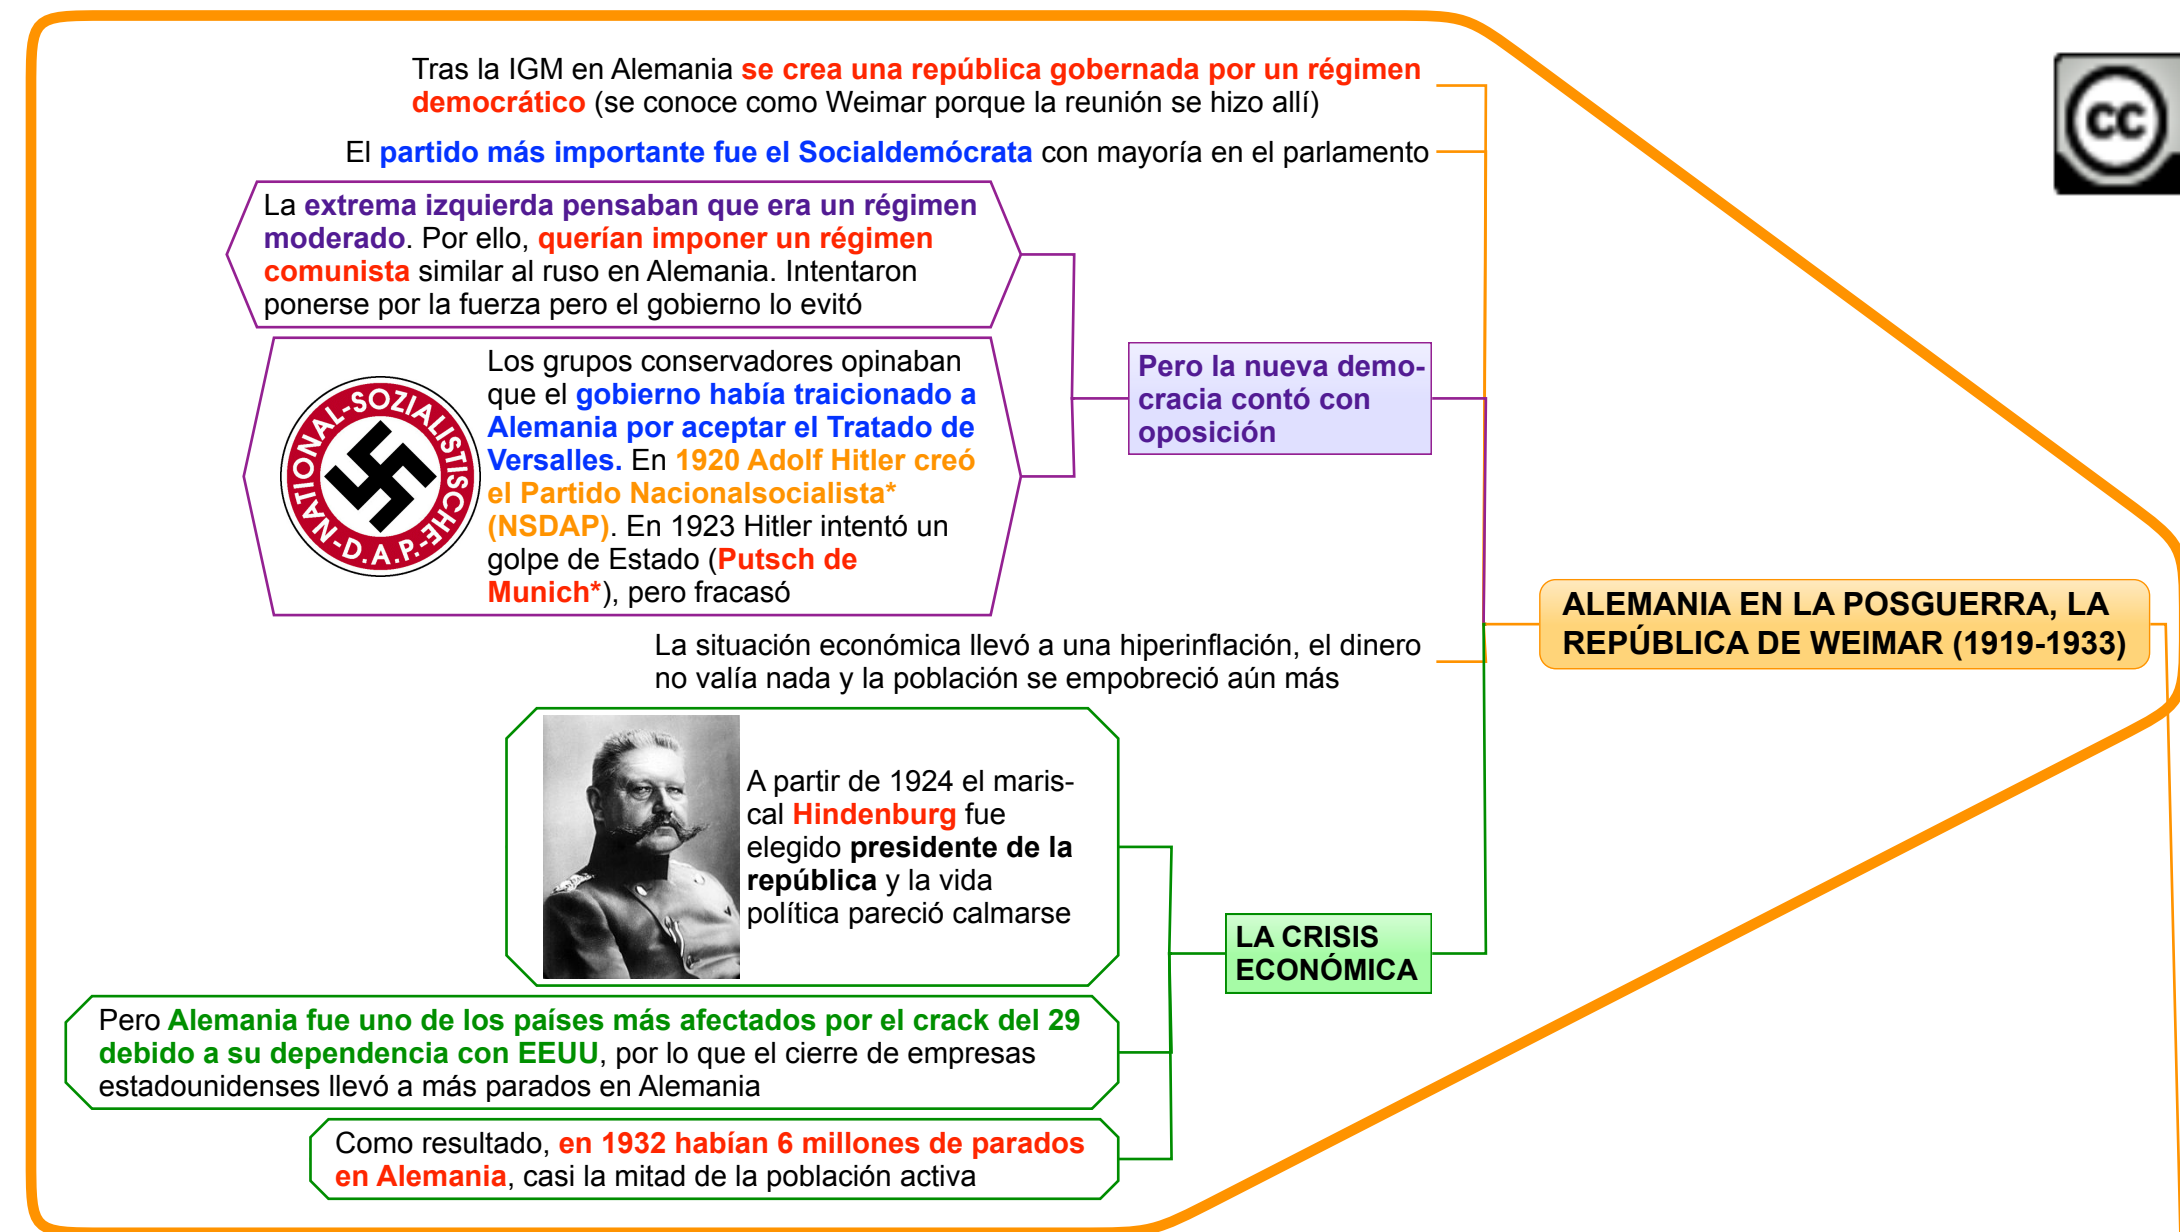

Mapa conceptual realizado por Rosa Liarte Alcaine leccionesdehistoria.com

Mapa conceptual realizado por Rosa Liarte Alcaine leccionesdehistoria.com

2. ALEMANIA NAZI

FASCISMO Y NACISMO

Realizar comentario de texto y entrada en el blog correspondiente: ¿Qué factores hicieron posible el auge de los fascismos en Europa? (Estándar 5.3.1)

3. POLÍTICA DE LA ALEMANIA NAZI

POLÍTICA INTERIOR

POLÍTICA EXTERIOR

1. LA ITALIA FASCISTA

EL ASCENSO DE MUSSOLINI AL PODER