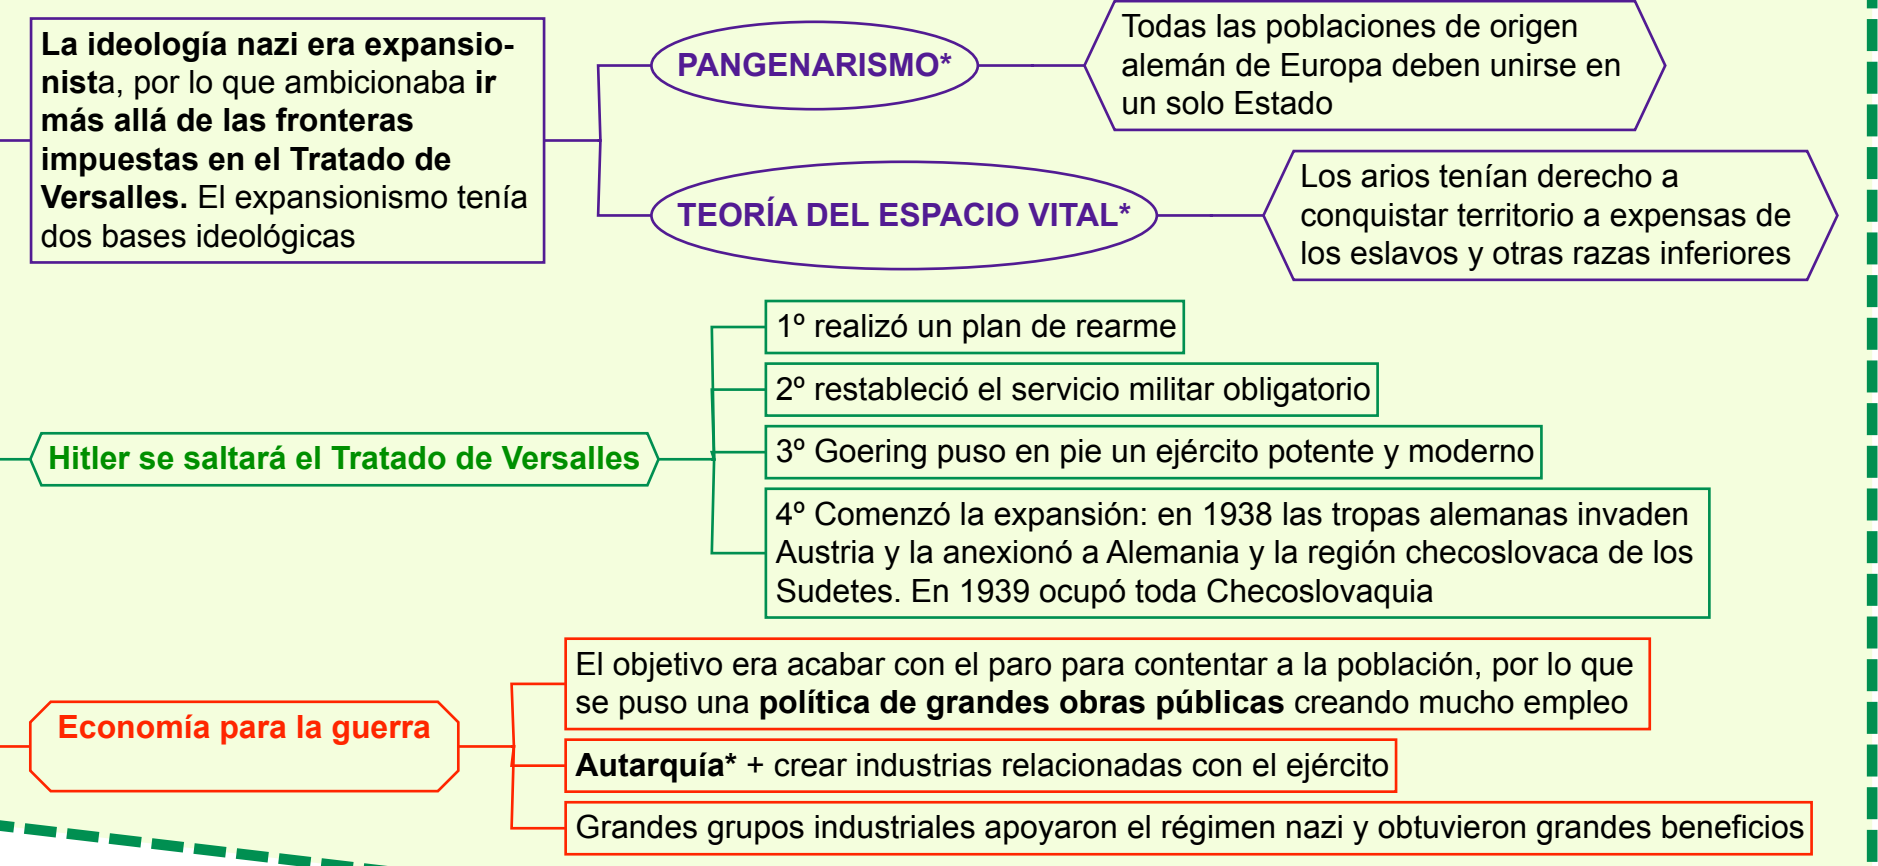

Mapa conceptual realizado por Rosa Liarte Alcaine leccionesdehistoria.com

Mapa conceptual realizado por Rosa Liarte Alcaine leccionesdehistoria.com

2. ALEMANIA NAZI

FASCISMO Y NACISMO

Realizar comentario de texto y entrada en el blog correspondiente: ¿Qué factores hicieron posible el auge de los fascismos en Europa? (Estándar 5.3.1)

3. POLÍTICA DE LA ALEMANIA NAZI

POLÍTICA INTERIOR

POLÍTICA EXTERIOR

1. LA ITALIA FASCISTA

EL ASCENSO DE MUSSOLINI AL PODER